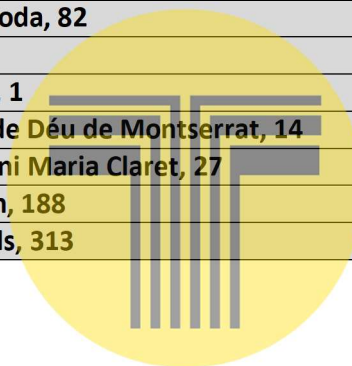

Sant Martí de Provençals	13	Rambla de Guipúscoa, 65	Sala Verneda	2
	Sant Martí de Provençals	9	Rambla de Guipúscoa, 101	Mero L2 Sant Martí	1
	Sant Martí de Provençals	12	Carrer Fluvià, 198	CAP Sant Martí	2
	El Besòs i el Maresme	5	Carrer Alfons el Magnànim, 57	CAP Besòs	2
	El Besòs i el Maresme	6	Rambla Prim, 152	Pere IV	2
	El Clot	37	Carrer Aragó, 619	Parada Metro Clot	2
	El Clot	29	Carrer Aragó, 659	Navas de Tolosa	2
	El Clot	20	Carrer Concili de Trento, 15	CAP El Clot	2
	El Camp de l'Arpa del Clot	52	Carrer Independència, 399 (M. Claret)	Hospital de Sant Pau	2
	El Camp de l'Arpa del Clot	51	Carrer Independència, 352B	Carrer de Còrsega	2
	El Camp de l'Arpa del Clot	50	Carrer Independència, 308	Carrer de Provença	2
	El Camp de l'Arpa del Clot	44	Carrer Sant Quintí, 31	Carrer Indústria	2
	El Camp de l'Arpa del Clot	31	Carrer Navas de Tolosa, 343	Carrer Indústria	2
	El Parc i la Llacuna del Poblenou	74	Carrer Marina, 69	Carrer Llull – Avinguda de Bogatell	2
	El Parc i la Llacuna del Poblenou	75	Carrer Marina, 114-116	Carrer Almogàvers	2
	El Parc i la Llacuna del Poblenou	69	Carrer Àvila, 135	Hotel Golden Tulip Barcelona	2
	El Parc i la Llacuna del Poblenou	49	Carrer Badajoz, 129	Carrer Sancho d'Àvila	2
	El Parc i la Llacuna del Poblenou	54	Carrer Bolívia, 5-9	Carrer d'Àlaba	2
	El Parc i la Llacuna del Poblenou	84	Carrer Nàpols, 35-39	Carrer Almogàvers	2
	El Parc i la Llacuna del Poblenou	28	Carrer Llacuna, 149 (Perú)	Centro Comercial Glòries	2
	El Parc i la Llacuna del Poblenou	41	Carrer Llacuna, 151-159 (Gran Via)	BCN Activa	2
	El Parc i la Llacuna del Poblenou	83	Carrer Wellington, 3	Paseo Pujades	2
	La Vila Olímpica del Poblenou	58	Avinguda Bogatell, 21	Carrer Doctor Trueta	2
	La Vila Olímpica del Poblenou	82	Carrer Ramón Trias Fargas, 17 (Av. Icaria)	Metro Ciutadella-Vila Olímpica	2
	El Poblenou	48	Carrer Pallars, 150	Carrer de Badajoz	2
	El Poblenou	25	Carrer Bilbao, 45-49	Carrer Llull	2
	El Poblenou	26	Carrer Bilbao, 87	Carrer Pallars	2
	Provençals del Poblenou	27	Carrer Marroc, 1-3	Av. Diagonal – Bilbao	2
	Diagonal Mar i Front Marítim	18	Carrer Bac de Roda, 82	Carrer Pallars	2
Gràcia	Vallcarca i els Penitents		Calle Cardedeu, 1	Paseo Mare de Déu del Coll	2
	La Salut	68	Avenida Mare de Déu de Montserrat, 14	CAP Sanllehy	2
	El Camp d'en Grassot i Gràcia Nova	103	Calle Sant Antoni Maria Claret, 27	CAP Pare Claret	2
	El Camp d'en Grassot i Gràcia Nova	106	Carrer de Bailèn, 188	Carrer de Còrsega	2
	El Camp d'en Grassot i Gràcia Nova	93	Carrer de Nàpols, 313	Carrer Indústria	2